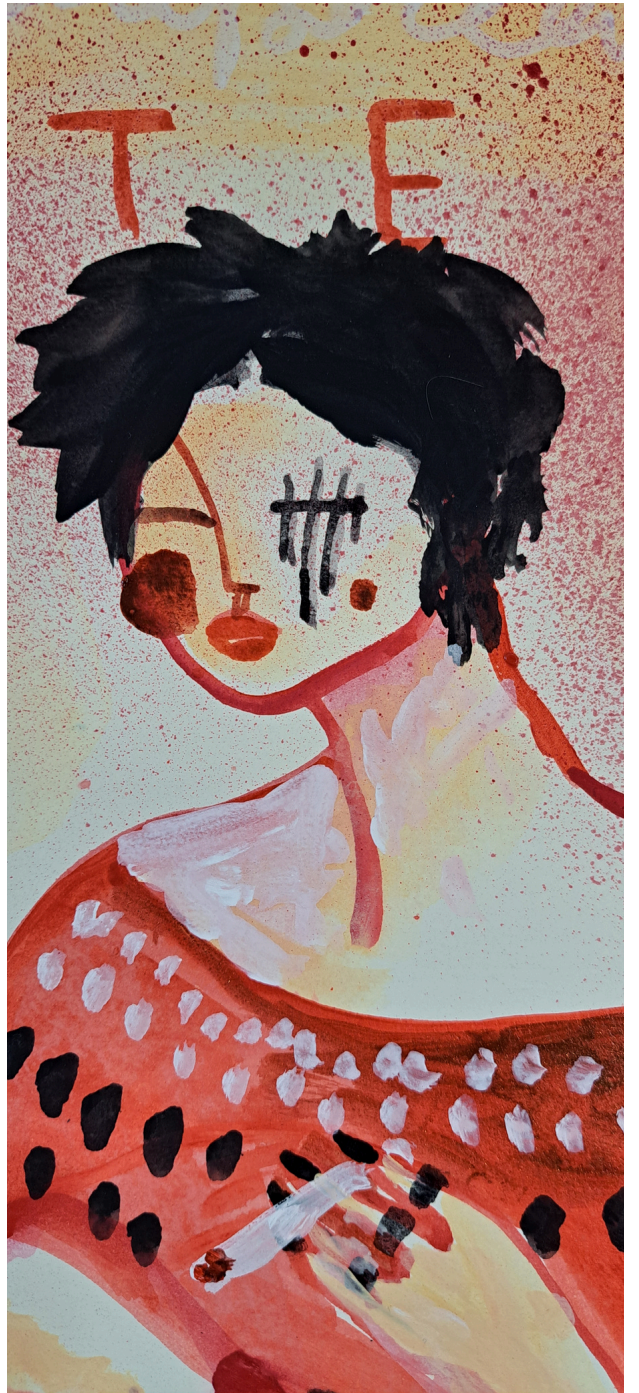

R\$ 1000 cada

✦ DESENHO, COLAGEM &
PINTURA SOBRE PAPEL

Sorte
aquarela sobre papel Canson 200 g/m2
59,4 x 42 cm
2025

R\$ 1.616
com moldura caixa
R\$ 1.866

Peixe vermelho

aquelela sobre papel Canson 200 g/m2
59,4 x 42 cm
2020