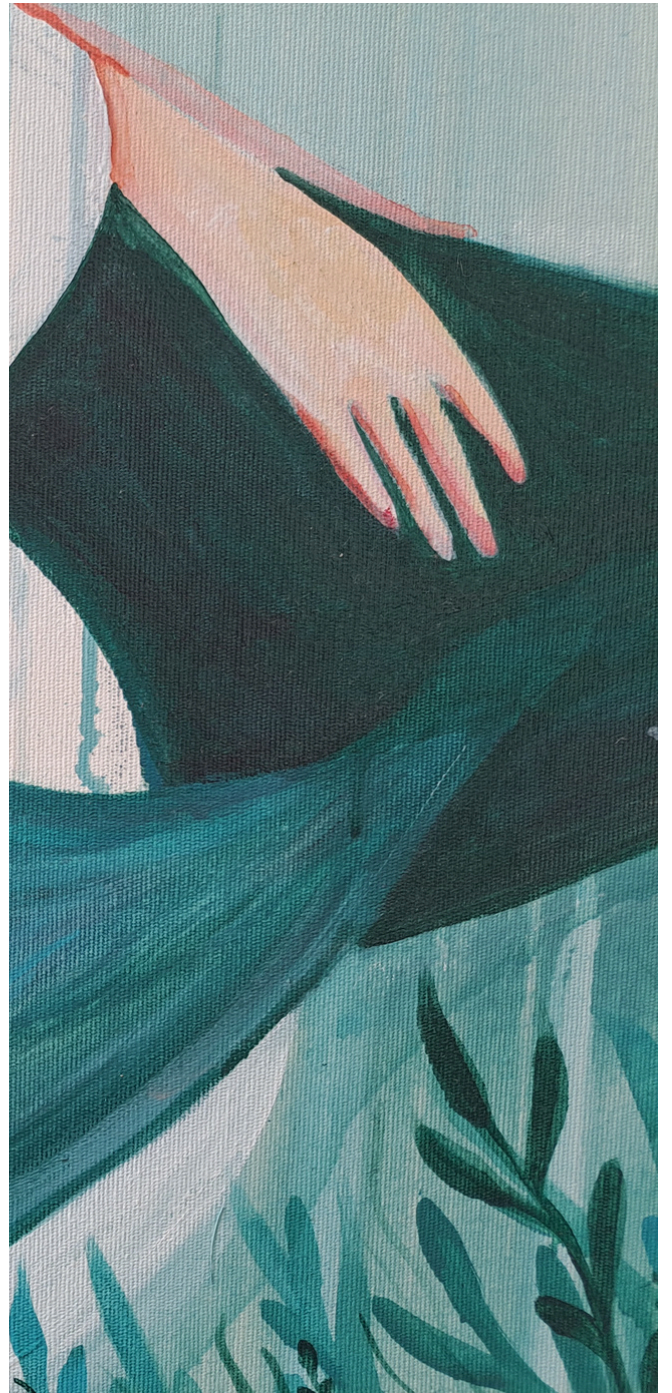

SESC Pinheiros | São Paulo, Brasil

2009 | **Artes na Balada Literária**

Espaço b_arco | São Paulo, Brasil

2008 | **Mostra SESC de Artes**

SESC Pinheiros | São Paulo, Brasil

✦ PINTURA SOBRE TELA

Te navego em sonhos, 2021
da série *Lendas de mi pueblo*
acrílica sobre tela
70 x 100 cm

R\$ 4.760

As lágrimas da ostra, 2024
da série *Lendas de mi pueblo*
acrílica sobre tela
70 x 100 cm

R\$ 4.760

O Destino da Mulher Polvo, 2022
da série *Lendas de mi pueblo*
acrílica sobre tela
70 x 100 cm