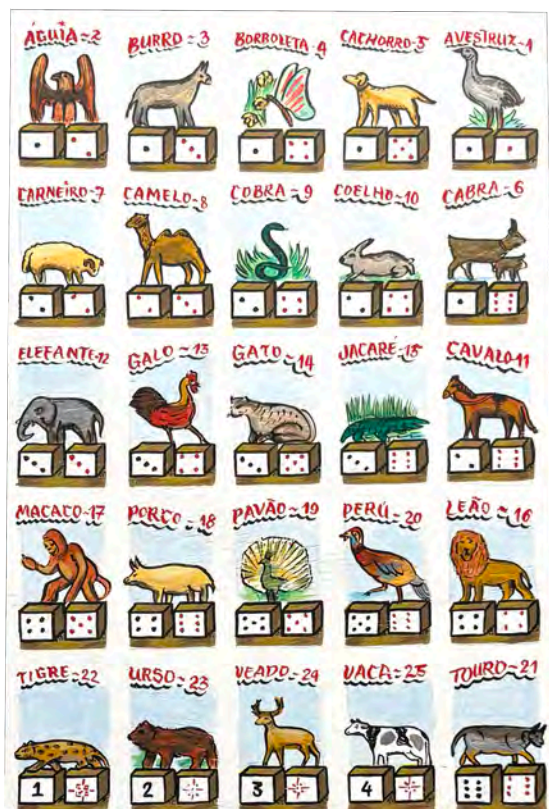

Valor: R\$2000,00

"XERO"

Tamanho: 56x73 cm / 2024

Técnica: Esmalte a base de água sobre vidro

Valor: R\$7000,00

"SER"

Tamanho: 33x30 cm / 2025

Técnica: Esmalte a base de água sobre vidro

Valor: R\$2000,00

"MALÍCIA"

Tamanho: 76x58,5 cm / 2024

Técnica: Esmalte a base de água sobre vidro

Valor: R\$7500,00

"DALE!"

Tamanho: 87x62,5 cm / 2024

Técnica: Esmalte a base de água sobre vidro

Valor: R\$8000,00

"JOGO DO BICHO"

Tamanho: 60x40cm / 2025

Técnica: Esmalte a base de água sobre madeira

Valor: R\$2500,00

"BANCO SENTA"

Tamanho: 40x40x50 cm / 2025

Técnica: Esmalte a base de água sobre banco