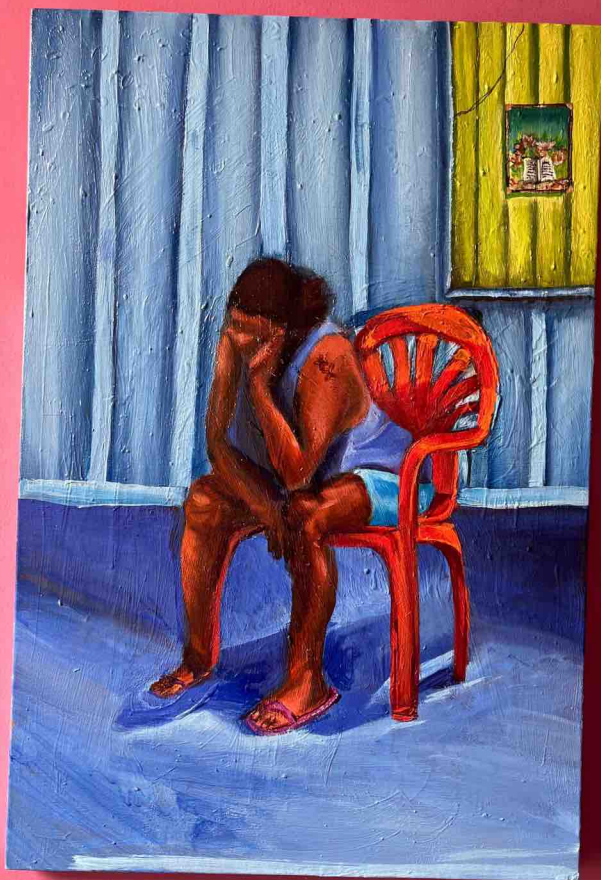

CATÁLOGO

Wira Tini

Série Beiradão

Tamanho: 1:27 x 53 cm

Técnica : acrílica sobre madeira

Ano: 2025

Valor: 4.000,00 R\$

Série Beiradão

Tamanho: 1:27 x 53 cm

Técnica : acrílica sobre madeira

Ano: 2025

Valor: 4.000,00 R\$

Série Beiradão

Tamanho: 1:27 x 53 cm

Técnica : acrílica sobre madeira

Ano: 2025

Valor: 4.000,00 R\$

Série Mulheres Beira
Sem título
74,5x60cm
Técnica: Acrílica Sobre Tela
Ano 2025
Valor: 4.000,00

Série Mulheres Beira
Sem Título
60x74cm
Técnica: Acrílica Sobre Tela
Ano 2025
Valor: 4.000,00

Série Mulheres Beira
Sem título
60 x 40 cm
Técnica: Acrílica Sobre Tela
Ano 2025
Valor: 2.500,00 R\$

Título: Rodó

Tamanho: 50 x 50 cm

Técnica : acrílica sobre Tela

Ano: 2023

Valor: 4.000,00 R\$

Título: Amazônia Urbana
Tamanho: 50 x 40 cm
Técnica : acrílica sobre Tela
Ano:2023
Valor: 4.000,00 R\$