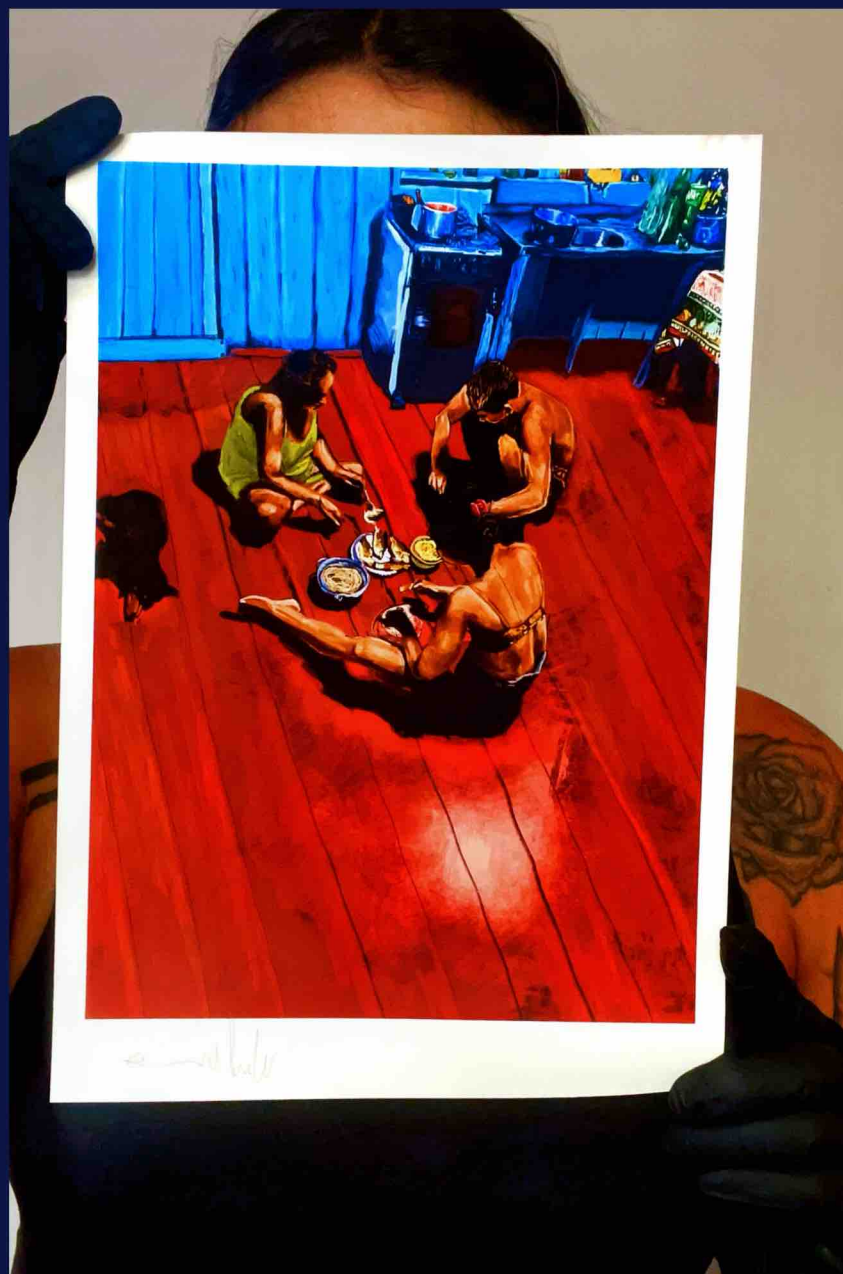

CATÁLOGO

Wira Tini

Série Beiradão

Tamanho: 1:27 x 53 cm

Técnica : acrílica sobre madeira

Ano: 2025

Valor: 4.000,00 R\$

Série Beiradão

Tamanho: 1:27 x 53 cm

Técnica : acrílica sobre madeira

Ano: 2025

Valor: 4.000,00 R\$

Série Beiradão

Tamanho: 1:27 x 53 cm

Técnica : acrílica sobre madeira

Ano: 2025

Série Mulheres Beira
Sem título
60 x 40 cm
Técnica: Acrílica Sobre Tela
Ano 2025
Valor: 2.500,00 R\$

Título: Rodó

Tamanho: 50 x 50 cm

Técnica : acrílica sobre Tela

Ano: 2023

Valor: 4.000,00 R\$

Título: Amazônia Urbana
Tamanho: 50 x 40 cm
Técnica : acrílica sobre Tela
Ano:2023
Valor: 4.000,00 R\$

Título: Na Beira da Amazônia
Tamanho: 60 x 40 cm
Técnica : acrílica sobre Tela
Ano: 2023
Valor: 4.000,00 R\$

FINE ART DO NORTE!!

Série Limitada

Título: Pesca de Mapará

Papel HAHNEMÜHLE MATT FIBRE

200 G A4

Valor: 400,00